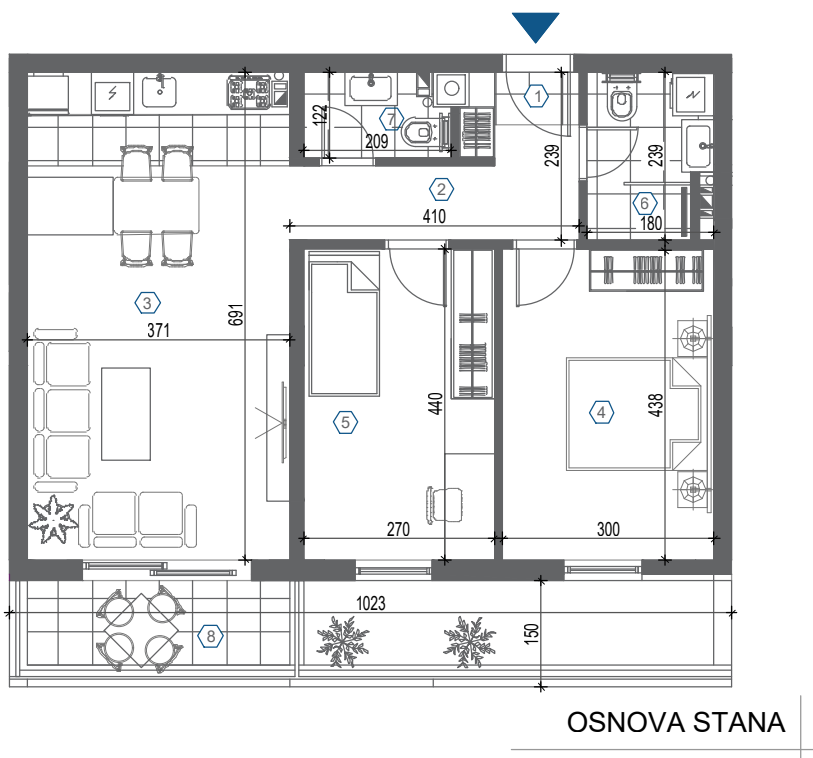

KARĐORĐEVA 38

Tip 11- Povučeni sprat - stan br. 39

br.	NAZIV PROSTORIJE	Pod	Zid	Plafon	P (m ²)	O(m)
1	HODNIK	keramika	poludisperzija	poludisperzija	1.99	5.82
2	HODNIK	parket	poludisperzija	poludisperzija	4.30	10.29
3	DN. BORAVAK SA TRP. I KUH.	parket keramika	poludisperzija keramika	poludisperzija	25.67	21.24
4	RODITELJSKA SOBA	parket	poludisperzija	poludisperzija	13.22	14.80
5	DEČJA SOBA	parket	poludisperzija	poludisperzija	11.85	14.18
6	KUPATILO	keramika	keramika	poludisperzija	4.00	8.39
7	TOALET	keramika	keramika	poludisperzija	2.29	6.60
					-3%	
8	TERASA	keramika	keramika	bavalit	5.19	10.22
UKUPNA NETO POVRŠINA					66.61 m ²	

POZICIJA STANA U ZGRADI