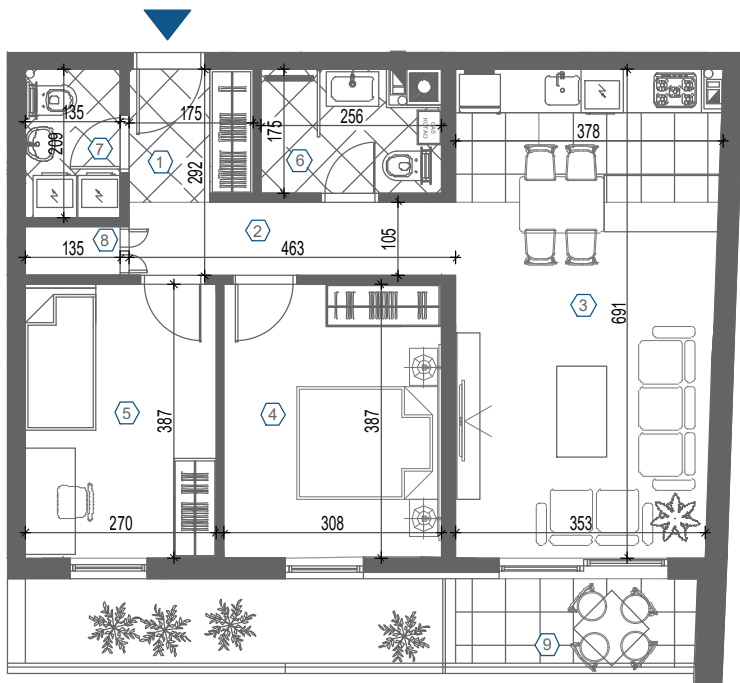

KARĐORĐEVA 38

Tip 12- Povučeni sprat - stan br. 40

br.	NAZIV PROSTORIJE	Pod	Zid	Plafon	P (m ²)	O(m)
1	HODNIK	keramika	poludisperzija	poludisperzija	3.06	7.00
2	HODNIK	parket	poludisperzija	poludisperzija	4.86	11.37
3	DN. BORAVAK SA TRP. I KUH.	parket keramika	poludisperzija keramika	poludisperzija	25.09	21.13
4	RODITELJSKA SOBA	parket	poludisperzija	poludisperzija	11.92	13.90
5	DEČJA SOBA	parket	poludisperzija	poludisperzija	10.42	13.12
6	KUPATILO	keramika	keramika	poludisperzija	4.05	8.62
7	TOALET	keramika	keramika	poludisperzija	2.83	6.89
8	OSTAVA	keramika	poludisperzija	poludisperzija	0.96	4.12
					-3%	
9	TERASA	keramika	keramika	bavalit	5.07	9.95
UKUPNA NETO POVRŠINA					66.36 m²	

OSNOVA STANA

POZICIJA STANA U ZGRADI