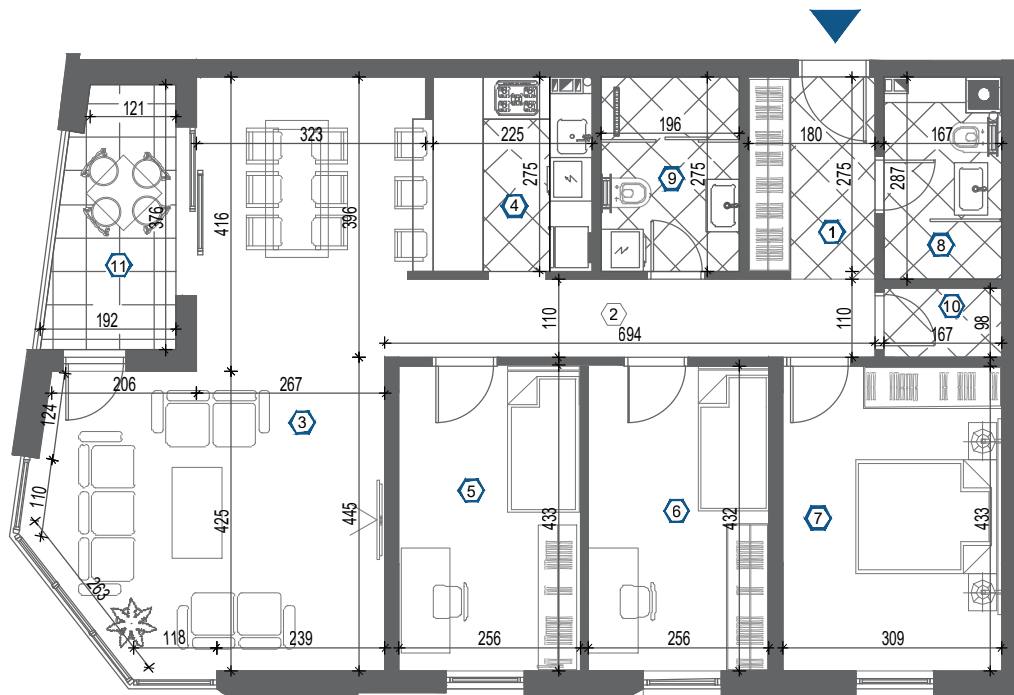

# KARADORĐEVA 38

- Tip 4 - I sprat - stan br. 04
- II sprat - stan br. 11
- III sprat - stan br. 18
- IV sprat - stan br. 25
- V sprat - stan br. 32

OSNOVA STANA

br.	NAZIV PROSTORIJE	Pod	Zid	Plafon	P (m <sup>2</sup> )	O (m)
1	HODNIK	keramika	poludisperzija	poludisperzija	4.94	9.09
2	HODNIK	parket	poludisperzija	poludisperzija	7.60	16.06
3	DNEVNI BORAVAK	parket	poludisperzija	poludisperzija	19.61	17.30
4	KUHINJA SA TRPEZARIJOM	parket keramika	poludisperzija keramika	poludisperzija	18.47	19.11
5	DEČJA SOBA	parket	poludisperzija	poludisperzija	11.07	13.77
6	DEČJA SOBA	parket	poludisperzija	poludisperzija	11.07	13.77
7	RODITELJSKA SOBA	parket	poludisperzija	poludisperzija	13.35	14.82
8	KUPATILO	keramika	keramika	poludisperzija	4.44	9.06
9	KUPATILO	keramika	keramika	poludisperzija	5.49	9.42
10	OSTAVA	keramika	poludisperzija	poludisperzija	1.62	5.27
					-3%	
11	TERASA	keramika	keramika	bavalit	6.16	10.89
<b>UKUPNA NETO POVRŠINA</b>					<b>100.89 m<sup>2</sup></b>	

POZICIJA STANA U ZGRADI