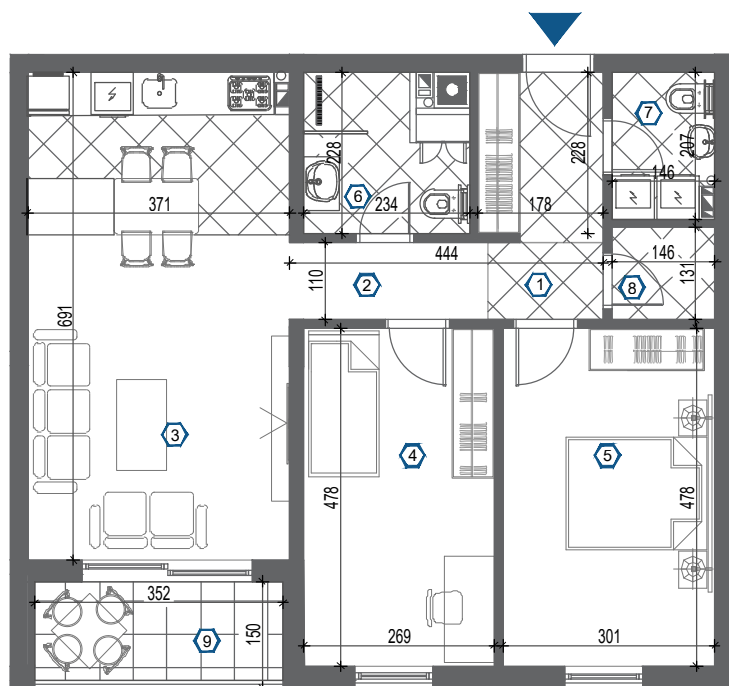

KARĐORĐEVA 38

Tip 5 - I sprat - stan br. 05

- II sprat - stan br. 12

- III sprat - stan br. 19

- IV sprat - stan br. 26

- V sprat - stan br. 33

br.	NAZIV PROSTORIJE	Pod	Zid	Plafon	P (m ²)	O(m)
1	HODNIK	keramika	poludisperzija	poludisperzija	4.06	8.13
2	HODNIK	parket	poludisperzija	poludisperzija	4.89	10.95
3	DN. BORAVAK SA TRP. I KUH.	parket keramika	poludisperzija keramika	poludisperzija	25.53	21.24
4	DEČJA SOBA	parket	poludisperzija	poludisperzija	12.86	14.86
5	RODITELJSKA SOBA	parket	poludisperzija	poludisperzija	14.37	15.57
6	KUPATILO	keramika	keramika	poludisperzija	4.85	9.12
7	TOALET	keramika	keramika	poludisperzija	2.89	7.06
8	OSTAVA	keramika	poludisperzija	poludisperzija	1.91	5.53
					-3%	
9	TERASA	keramika	keramika	bavalit	4.88	9.96

UKUPNA NETO POVRŠINA **74.10 m²**

OSNOVA STANA

POZICIJA STANA U ZGRADI