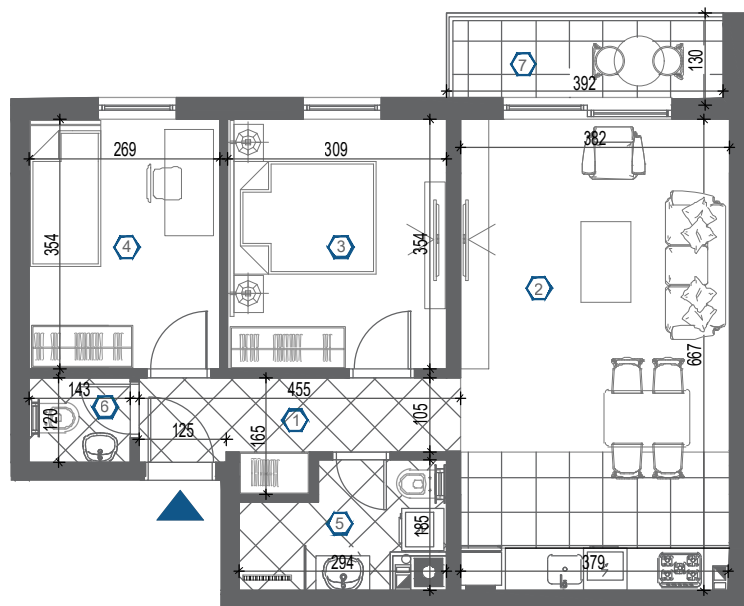

KARĐORĐEVA 38

Tip 8 -I sprat - stan br. 07
 -II sprat - stan br. 14

br.	NAZIV PROSTORIJE	Pod	Zid	Plafon	P (m ²)	O(m)
1	HODNIK	keramika	poludisperzija	poludisperzija	5.63	12.60
2	DN. BORAVAK SA TRP. I KUH.	parket keramika	poludisperzija keramika	poludisperzija	25.37	20.90
3	RODITELJSKA SOBA	parket	poludisperzija	poludisperzija	11.00	13.24
4	DEČJA SOBA	parket	poludisperzija	poludisperzija	9.50	12.45
5	KUPATILO	keramika	keramika	poludisperzija	4.20	9.52
6	TOALET	keramika	keramika	poludisperzija	1.70	5.25
					-3%	
7	TERASA	keramika	keramika	bavalit	4.20	9.83
UKUPNA NETO POVRŠINA					59.88 m ²	

OSNOVA STANA

POZICIJA STANA U ZGRADI