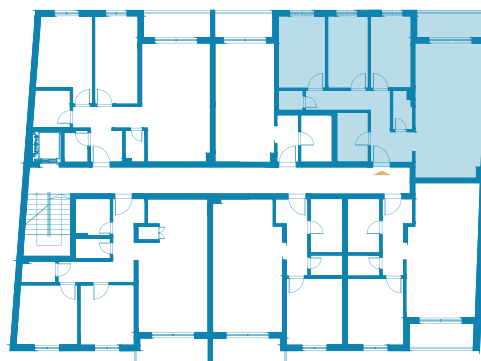

Naziv prostorije	m <sup>2</sup>	Nivo	Broj stana
1 Ulaz	5.39	I sprat	4
2 Hodnik	5.17	II sprat	10
3 Kupatilo	4.82	III sprat	16
4 Toalet	2.22	Povučeni sprat	22
5 Ostava	1.52		
6 Spavaća soba	11.00		
7 Spavaća soba	9.00		
8 Spavaća soba	9.00		
9 Kuh. i trp.	9.35		
10 Dnevni boravak	18.76		
11 Terasa	5.14		

**Ukupno 79.08**

Pozicija stana u zgradi

Prednje dvorište