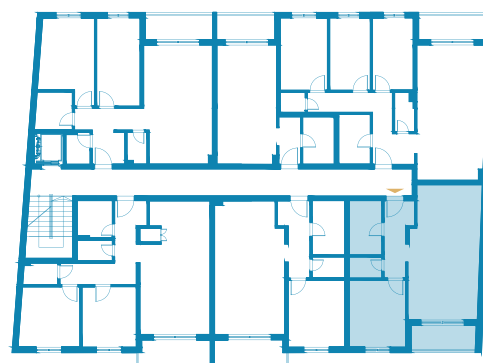

Naziv prostorije	m ²
1 Ulaz	3.57
2 Hodnik	2.26
3 Kupatilo	5.40
4 Ostava	2.10
5 Spavaća soba	11.55
6 Kuh. sa trp.	8.54
7 Dnevni boravak	20.06
8 Terasa	4.83
Ukupno	56.71

Nivo	Broj stana
I sprat	5
II sprat	11
III sprat	17

Pozicija stana u zgradi

Prednje dvorište